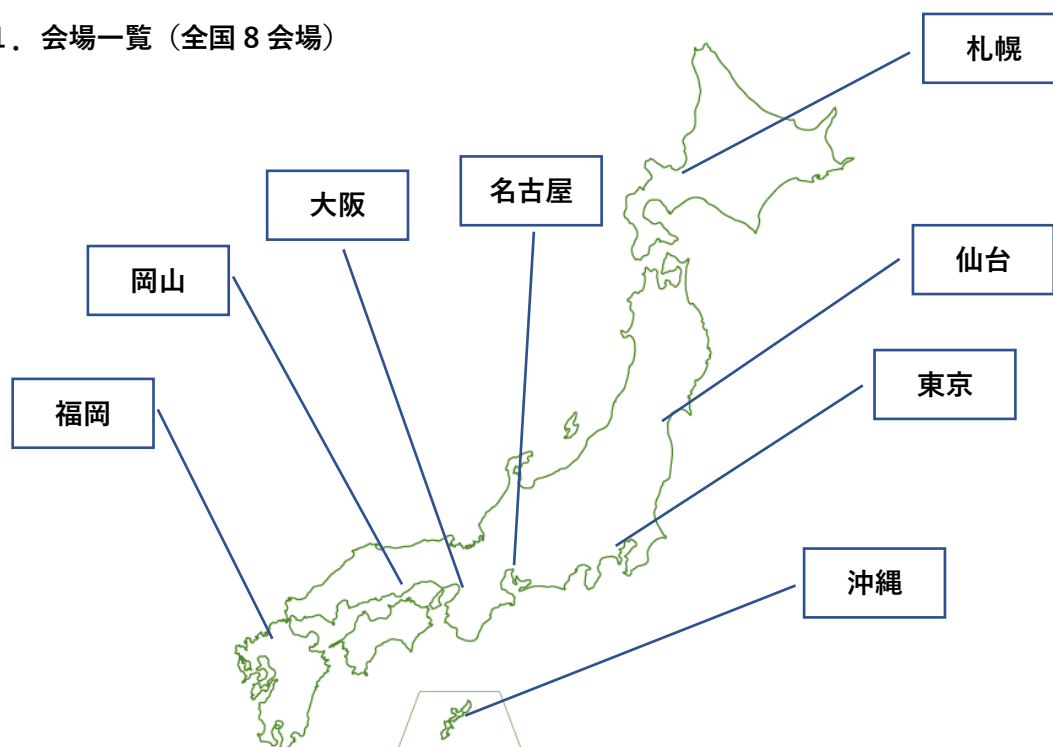

新規認定講習会の修了試験会場

1. 会場一覧（全国8会場）

2. 修了試験開催日程・場所

札幌会場	2021年11月5日(金) 14:00~15:00
	札幌市教育文化会館 〒060-0001 北海道札幌市中央区北1条西13 TEL 011-271-5821 URL https://www.kyobun.org/
仙台会場	2021年11月12日(金) 14:00~15:00
	エスポールみやぎ 〒983-0836 宮城県仙台市宮城野区幸町4-5-1 TEL 022-293-4631 URL http://www.seinenkaikan.or.jp/index.html
東京会場 A	2021年11月19日(金) 11:00~12:00
	LMJ 東京研修センター 〒113-0033 東京都文京区本郷1-11-14 小倉ビル4階 TEL 03-5842-6690 URL http://www.lmj-tkc.co.jp/
東京会場 B	2021年11月19日(金) 15:00~16:00
	LMJ 東京研修センター 〒113-0033 東京都文京区本郷1-11-14 小倉ビル4階 TEL 03-5842-6690 URL http://www.lmj-tkc.co.jp/