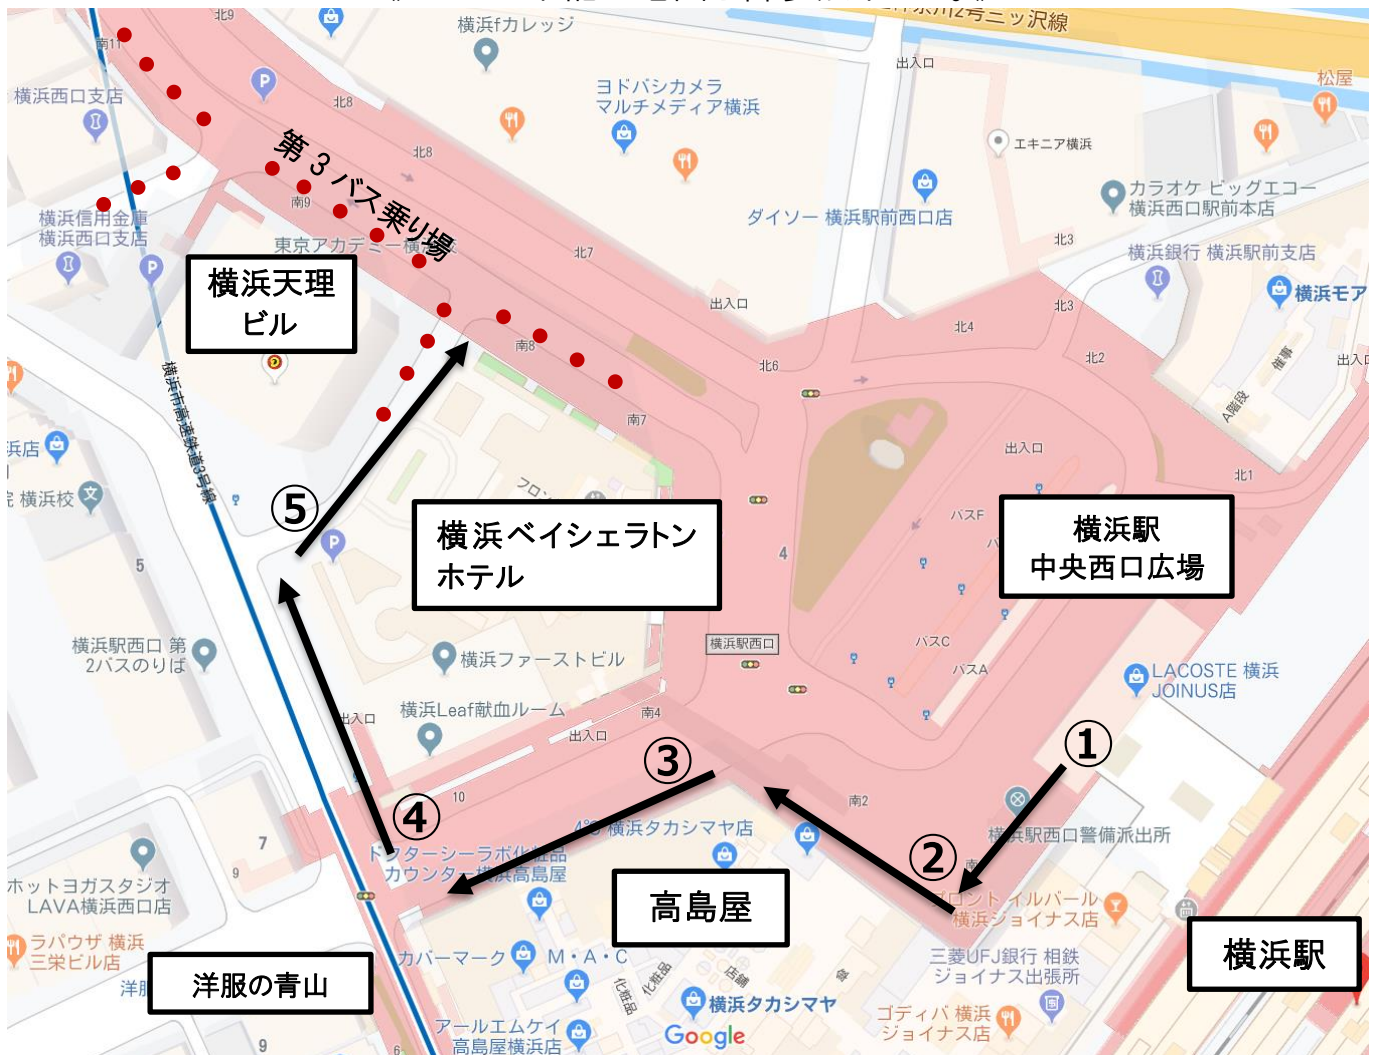

【集合場所のルート案内】

- ① 横浜駅中央西口広場へ出ていただき、左手の高島屋側へお進みください。
- ② 高島屋の正面を右手、道なりにお進みください。
(正面の上り階段は上らずに高島屋に沿ってお進みください。) ※階段は「ベイシェラトンホテル」直結です。
- ③ 正面に「洋服の青山」がある交差点につきましたら、右手の横断歩道を渡り、お進みください。
- ④ 「ベイシェラトンホテル」の裏手に出ましたら右にお進みください。
- ⑤ 通りまで出ていただき、左手に見える「あおぞら銀行」のに入ったビルが「横浜天理ビル」です。その近辺にバスを停車しております。(詳細は下記の地図をご参照ください。)

※バスの停車位置につきまして、横浜天理ビルの正面側(第3バス乗り場側)に停車を予定しておりますが、当日バスが込み合う可能性があり、見当たらない場合は、下記地図の(●●●)をご参考いただき、付近のバスを御確認下さい。(看板名は、日本自動車リサイクル機構様 日本トラックリファインパーツ協会様)

《ルートは下記の地図を御参照下さい。》

当日連絡先： 参加者に別途ご案内